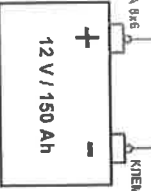

12V / 30,40A

светодиоди:
С - син
З - зелен
Ч - червен

- К1 - конектор мъжки панел
- К2, К3, К4, К5 - конектор женски панел
- К6 - контакт 220V панел

7-4-14 първа цифра - пореден номер
втора цифра - сечение в кв. мм.
трета цифра - дължина в см

ОСНОВЕН
АКУМУЛАТОР 1