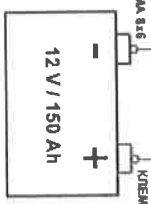

ДОПЪЛНИТЕЛЕН
АКУМУЛАТОР 2