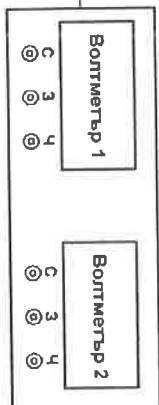

пр 1.3

12V / 30,40A

светодиоди:  
 С - син  
 З - зелен  
 Ч - червен

- К1 - конектор мъжки панел
- К2, К3, К4, К5 - конектор женски панел
- К6 - контакт 220V панел

7-4-14 първа цифра - пореден номер  
 втора цифра - сечение в кв. мм.  
 трета цифра - дължина в см

ОСНОВЕН  
 АКУМУЛАТОР 1

ДОПЪЛНИТЕЛЕН  
 АКУМУЛАТОР 2

ОСВЕТЛЕНИЕ,  
 БЛТОВИ  
 КОНСУМАТОРИ